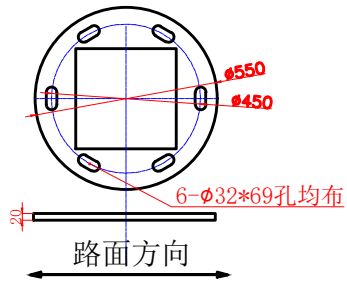

13000

Ø219*3.75

LED自清洁玻璃模组

						大样图			13米
									路灯
标记	处数	分区	更改文件号	签名	年月日	阶段标记	数量	比例	
设计			标准化				xxx5	xxx6	
审核						共 张 第 张			
工艺			批准						