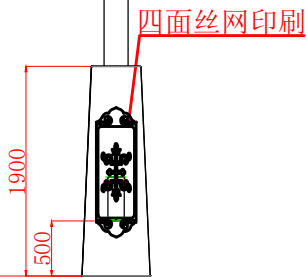

13000

Ø219*3.75

LED自清洁玻璃模组

						大样图			13米
									路灯
标记	处数	分区	更改文件号	签名	年月日	阶段标记	数量	比例	
设计			标准化				xxx5	xxx6	
审核						共 张 第 张			
工艺			批准						