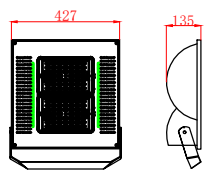

灯盘示意图

300W投光灯示意图

300W投光灯用模组

200W投光灯示意图

200W投光灯用模组

						大样图			13米	
									中杆灯	
标记	处数	分区	更改文件号	签名	年月日	阶段标记	数量	比例		
设计			标准化							
审核						共 张		第 张		
工艺				批准						