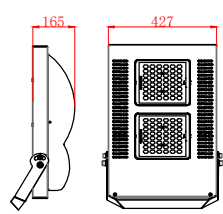

灯盘示意图

300W投光灯示意图

300W投光灯用模组

200W投光灯示意图

200W投光灯用模组

						大样图			13米	
									中杆灯	
标记	处数	分区	更改文件号	签名	年月日	阶段标记	数量	比例		
设计			标准化							
审核						共 张		第 张		
工艺				批准						