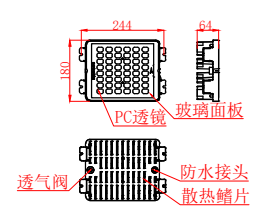

灯盘示意图

300W投光灯示意图

300W投光灯用模组

200W投光灯示意图

200W投光灯用模组

						大样图			13米	
									中杆灯	
标记	处数	分区	更改文件号	签名	年月日	阶段标记	数量	比例		
设计			标准化							
审核						共 张		第 张		
工艺				批准						