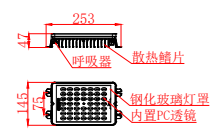

灯盘示意图

300W投光灯示意图

300W投光灯用模组

200W投光灯示意图

200W投光灯用模组

						大样图			13米	
									中杆灯	
标记	处数	分区	更改文件号	签名	年月日	阶段标记	数量	比例		
设计			标准化							
审核						共 张		第 张		
工艺				批准						