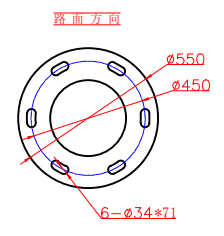

灯盘示意图

300W投光灯示意图

300W投光灯用模组

200W投光灯示意图

200W投光灯用模组

						大样图			13米	
									中杆灯	
标记	处数	分区	更改文件号	签名	年月日	阶段标记	数量	比例		
设计			标准化							
审核						共 张		第 张		
工艺				批准						